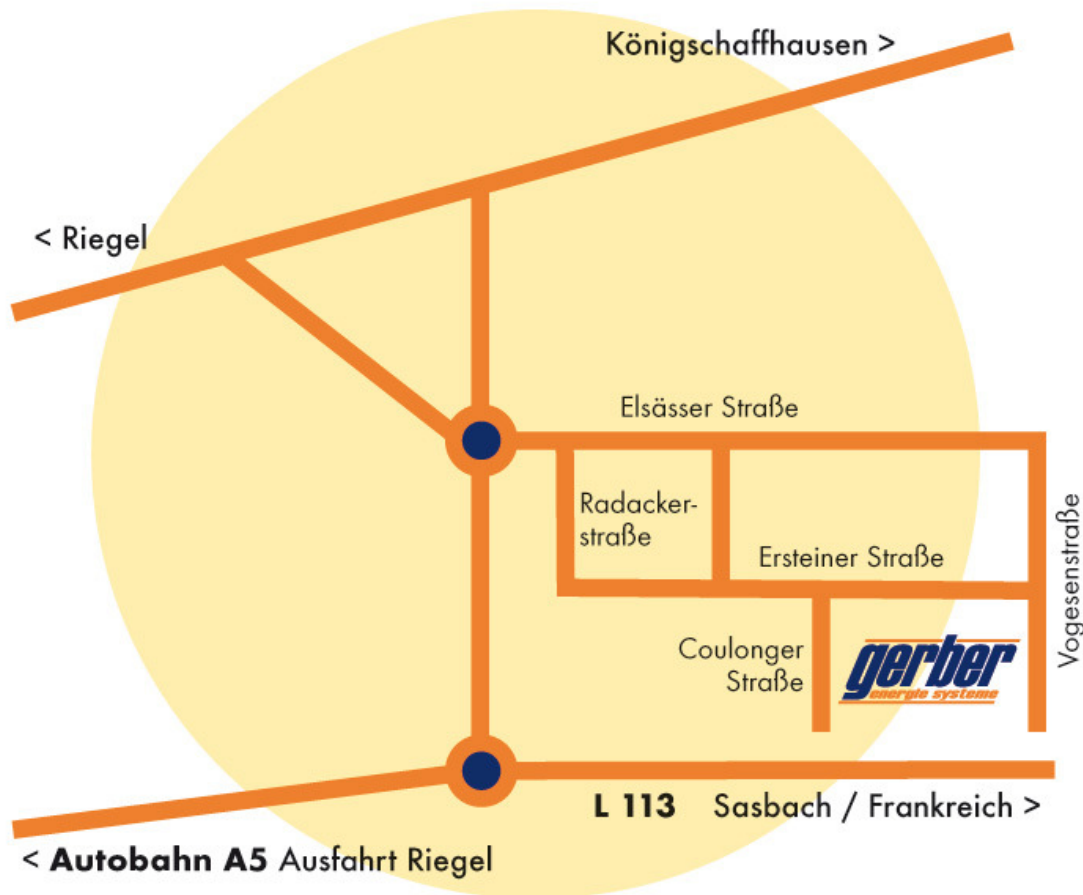

Ihr Weg zu gerber energie systeme gmbh – Endingen am Kaiserstuhl

Wegbeschreibung:

- Autobahn A5 - Ausfahrt Riegel
- L 113 in Richtung Endingen/Sasbach folgen
- Im ersten Kreisverkehr Richtung Endingen weiterfahren
- Im zweiten Kreisverkehr die Ausfahrt Endingen wählen
- Nach der Ortseinfahrt am ersten Kreisel, Ecke TENGU Sportzentrum/Lidl in die *Elsässer Straße* einbiegen
- Nach ca. 50m rechts in die *Radacker Straße* abbiegen und am Ende der Straße links der *Ersteiner Straße* folgen
- Nach ca. 150 Metern (gegenüber Fa. Börse Inside) biegen Sie rechts in die *Coulonger Straße* ein und fahren dann direkt auf unser Firmengebäude zu